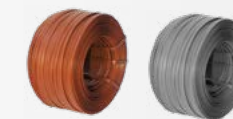

OFERTA 699,00€
 ANTES 829,00 €

PÉRTIGA PARA TIJERA ZM35
 170 - 240 cm

OFERTA 269,00€
 ANTES 329,00 €

BOBINAS
 · Material plástico o fotodegradable
 · Alambre intercambiable de 90 m

Regulación de atado en 4 posiciones

PRECIO 699,00€

ATADORA ZL 25
 Litio 14,4 V - 2,5 Ah
 Ø 25 mm
 1.100 gr

ATADORA

PODADOR ZP120

PRECIO **219,00€**

	Litio 2,5 Ah - 14,4 V
	70 mm
	Sin escobillas
	(sin batería) 980 gr.

- ✓ 2 Baterías (2,5 Ah)
- ✓ Cargador rápido para 2 baterías
- ✓ Herramientas de mantenimiento
- ✓ Funda de espada