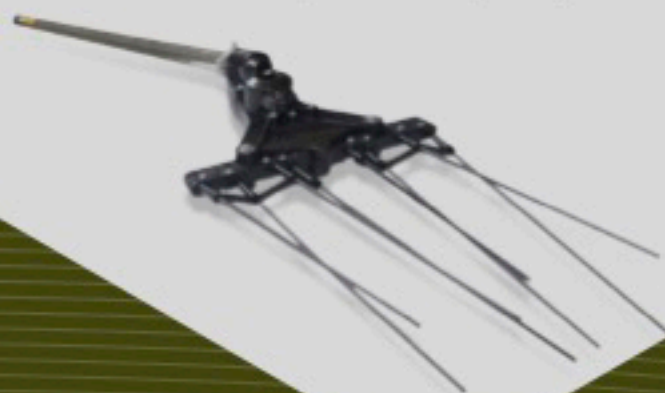

GANCHO
PATENTADO
FÁCIL Y RÁPIDO

SISTEMA
AVS
ANTIVIBRACIONES

- ✓ Motor 50,6 cc (10.000 rpm)
- ✓ 2.000 golpes/min
- ✓ Ø máx 45 mm
- ✓ Peso 13,1 Kg

OFERTA

1.799,00 €

ANTES 1.999,00 €

PALMEADOR ACOPLABLE

Palmeador HVA
24 mm
(Ref: 192050184)

Palmeador STD
25,5 mm
(Ref: 192050184S)

Palmeador MB
26 mm
(Ref: 192060148)

OFERTA

649,00 €

ANTES 749,00 €

(Tubo no incluido)

Zanon

Zanon
ELECTRONIC SYSTEM